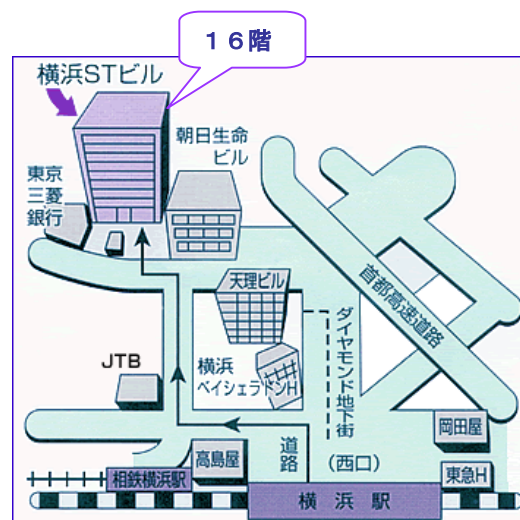

ハローワーク横浜

神奈川県学生職業相談コーナー

ご利用
無料

大学院、大学、短大、高専、専修学校等を卒業予定のみなさんの就職活動を応援します！！
(既卒未就職者のご利用もOK！)

◎ 新規学卒者用求人情報の提供、職業相談

全国のハローワークで受理した新卒者用求人インターネット閲覧することができます。また、県内ハローワークで受理した求人票はファイルでもご覧いただけます。(既卒者の応募が可能な求人もあります。)

◎ 求人検索機による中途採用求人の検索

神奈川県内及び都内ハローワーク(飯田橋・品川・大森・渋谷・新宿)の既卒者向け求人検索することができます。

◎ 職業適性診断(キャリアインサイト)

パソコンを使った職業適性診断ができます。

◎ 就活情報の提供や職業紹介ビデオの閲覧

就職活動に役立つ書籍や雑誌、イベント情報などをご覧いただけます。また、気になる仕事の内容をビデオで確認することができます。

〈利用時間〉 8:30~17:15

〈休日〉 土・日・祝日・年末年始

〒220-0004

横浜市西区北幸1-11-15

横浜STビル16階

TEL 045-312-9206

FAX 045-312-9209

※平成22年3月8日(月)より、同建物5階

「かながわ若者就職支援センター」内に
「学生支援コーナー」として移転します。

TEL・FAX番号は変わりません。

横浜駅西口より徒歩8分